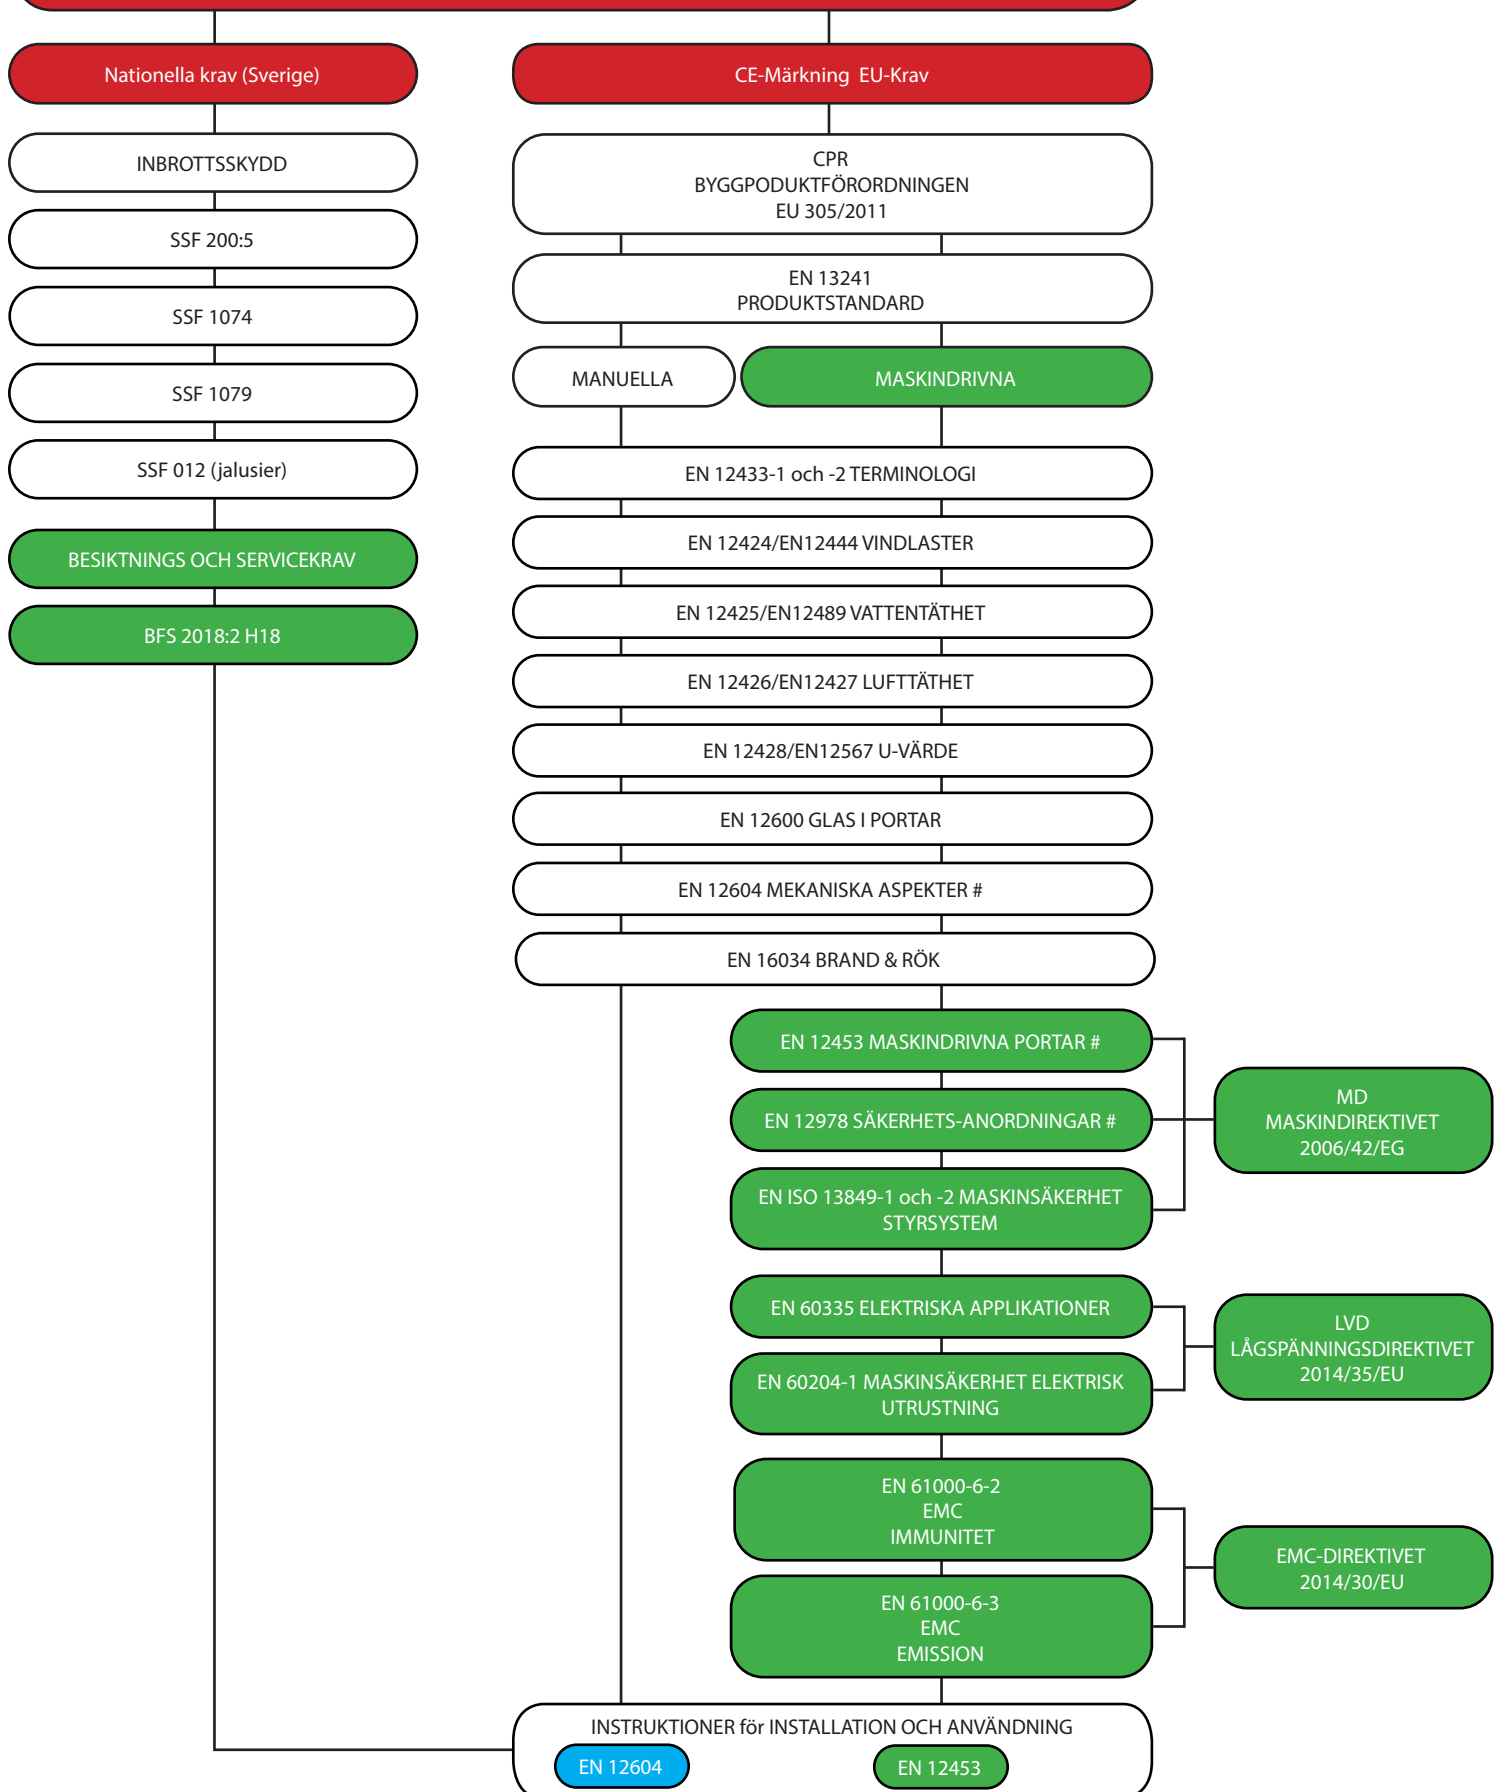

LEGAL KARTA 2020 Manuella och maskindrivna portar

■ Grönmarkerade rutor gäller enbart maskindrivna portar
 Vitmarkerade rutor gäller båda maskindrivna och manuella portar
■ Blå ruta gäller manuella portar

*Denna legala karta är en översikt och det kan finnas legala krav som inte finns med. # revideringsarbete pågår för vissa av standarderna